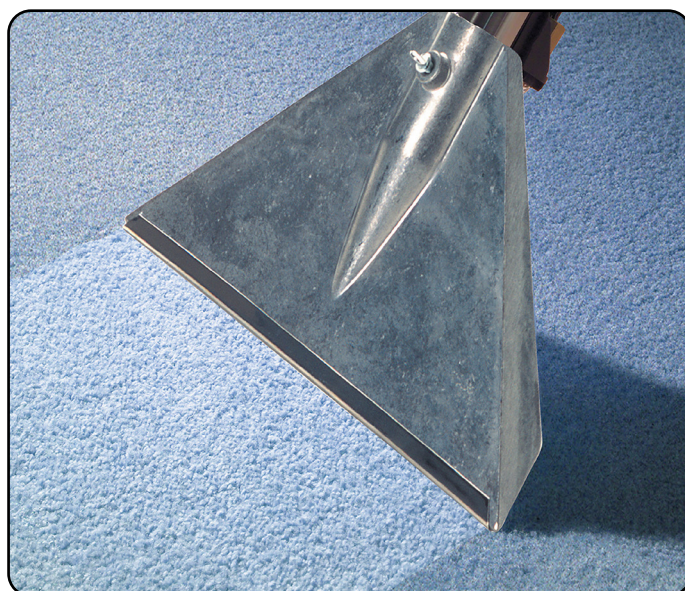

Sproei-extractiemachines

Met de sproei-extractiemachines van Numatic heeft u een zeer complete machine. De sproei-extractiemachines kunnen ingezet worden als waterzuiger, sproei-extractie en zelfs als stofzuiger. De meegeleverde accessoire kit geeft u de mogelijkheid om zowel tapijt als bekleding te reinigen.

Type	CT370-2	CT470-2	CT570	CTD570-2	CTD 900-2
Art.nr.	712034	899293	833478 *	833473	833476
Kit	A26A	A26A	A41A	A41A	A41A
Kleur	Blauw	Blauw	Blauw	Blauw	Blauw
Motor	1060 Watt	1060 Watt	1060 Watt	2x 1060 Watt	2x 1060 Watt
Power	230 V 50/60 Hz	230 V 50/60 Hz	230 V 50/60 Hz	230 V 50/60 Hz	230 V 50/60 Hz
Luchtverpl.	49 L/sec	49 L/sec	49 L/sec	98 L/sec	98 L/sec
Zuigkracht	2400 mm/wk	2400 mm/wk	2400 mm/wk	2400 mm/wk	2400 mm/wk
Capaciteit droog	15 liter	27 liter	23 liter	23 liter	40 liter
Capaciteit nat	9 liter	20 liter	15 liter	15 liter	32 liter
Capaciteit extractie	6 liter	15 liter	10 liter	10 liter	17 liter
Bereik	26,8 meter	26,8 meter	26,8 meter	26,8 meter	26,8 meter
Gewicht	11,2 kg	14,5 kg	19 kg	20 kg	27,8 kg
Afmetingen	355 x 355 x 510 mm	358 x 450 x 710 mm	415 x 415 x 645 mm	415 x 415 x 645 mm	800 x 490 x 880 mm
Diameter accessoires	32 mm	32 mm	32 mm	32 mm	32 mm